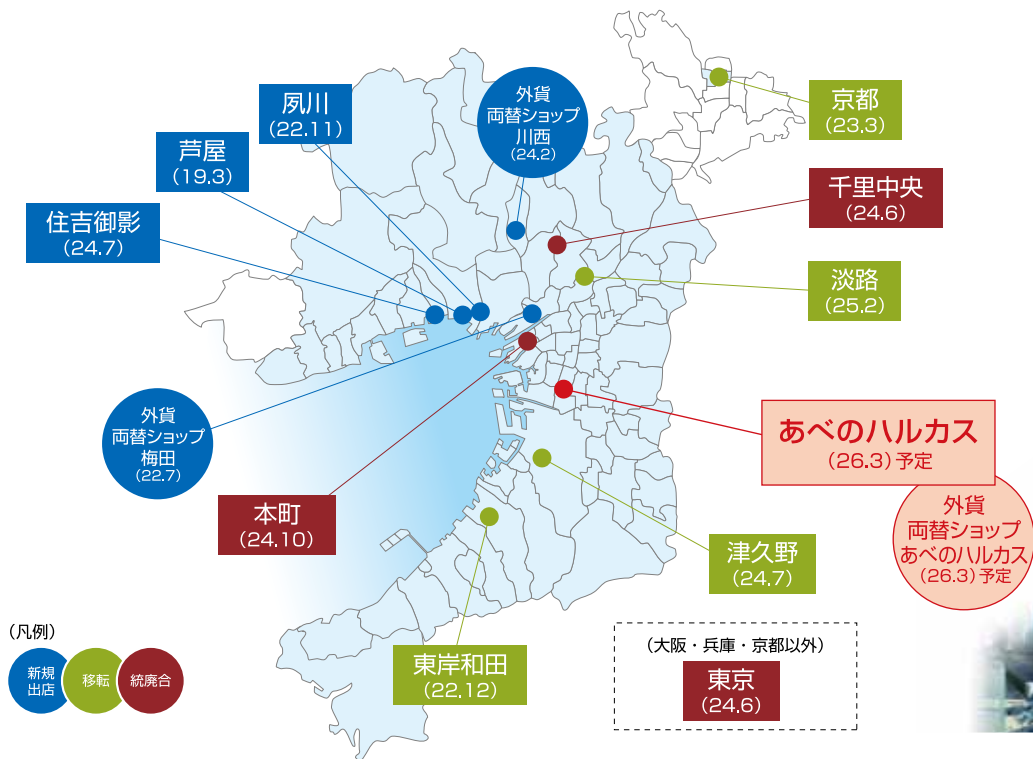

池田泉州銀行の店舗ネットワークを拡充。

お客さまの利便性を高め、営業基盤の強化を図っています。

あべのハルカス支店 平成26年3月4日(予定)オープン

「あべのハルカス」のグランドオープン(平成26年3月7日)に先立ち、平成26年3月4日、18階に「あべのハルカス支店」、また、地下1階に「外貨両替ショップあべのハルカス店」及び「ATMコーナー」の新設オープンを予定しています。

「あべのハルカス支店」は、大阪屈指のターミナルである阿倍野・天王寺に大阪市南エリアにおける法人・個人取引の戦略的拠点として開設するもので、各鉄道沿線の多くのお客さまに便利にご利用いただけます。また、土日祝日も18階からの眺望を楽しみながら、ゆったりご相談いただけるくつろぎのスペースを提供します。