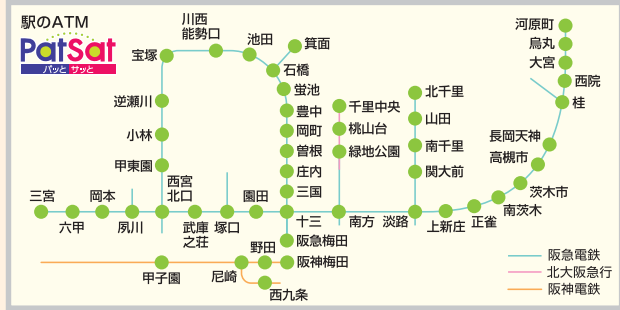

池田泉州銀行 店舗のご案内

- 店舗
- ▲ 店舗外ATMコーナー
- ◆ 外貨両替ショップ

店舗所在地 (平成24年6月28日現在)

大阪府

大阪市

大阪梅田営業部	大阪市北区茶屋町18番14号	〒530-0013	☎(06) 6376-1781
本町支店	大阪市中央区久太郎町3丁目6番8号	〒541-0056	☎(06) 6251-0791
大阪西支店	大阪市西区江戸堀2丁目1番1号	〒550-0002	☎(06) 6443-8841
堺筋支店	大阪市中央区本町1丁目8番12号	〒541-0053	☎(06) 6263-8050
梅田支店	大阪市北区芝田1丁目1番3号	〒530-0012	☎(06) 6372-0231
堂島支店	大阪市北区西天満2丁目6番8号	〒530-0047	☎(06) 6362-5051
淡路支店	大阪市東淀川区東淡路4丁目19番7号	〒533-0023	☎(06) 6322-9240
上新庄支店	大阪市東淀川区上新庄2丁目24番23号	〒533-0006	☎(06) 6328-2761
豊里支店	大阪市東淀川区豊里2丁目6番13号	〒533-0013	☎(06) 6328-5121
大宮町支店	大阪市旭区大宮4丁目5番12号	〒535-0002	☎(06) 6951-4771
新大阪支店	大阪市淀川区宮原3丁目5番24号	〒532-0003	☎(06) 6396-5351
大坂支店	大阪市中央区久太郎町3丁目6番8号	〒541-0056	☎(06) 6244-1761
難波支店	大阪市中央区難波3丁目7番12号	〒542-0076	☎(06) 6641-8771
帝塚山支店	大阪市住吉区帝塚山東3丁目8番14号	〒558-0054	☎(06) 6673-6261
昭和町支店	大阪市阿倍野区阪南1丁目28番4号	〒545-0021	☎(06) 6621-3731
長居支店	大阪市住吉区長居3丁目8番14号	〒558-0003	☎(06) 6692-7661
駒川町支店	大阪市東住吉区駒川13丁目30番10号	〒546-0043	☎(06) 6628-5101
城東支店	大阪市城東区今福東1丁目10番5号	〒536-0002	☎(06) 6934-1911
住之江支店	大阪市住之江区西住之江1丁目1番41号	〒559-0005	☎(06) 6678-7171