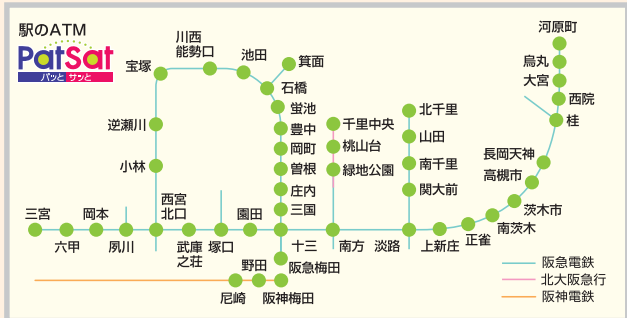

- 旧池田銀行店舗
- 旧泉州銀行店舗
- ◆外貨両替ショップ
- ▲旧池田銀行店舗外ATMコーナー
- ▲旧泉州銀行店舗外ATMコーナー

店舗所在地 (平成23年4月11日現在) ●旧池田銀行 ■旧泉州銀行

大阪府

大阪市

- 大阪梅田営業部 大阪市北区茶屋町18番14号 〒530-0013 ☎(06) 6376-1781
- 本町支店 大阪市中央区久太郎町3丁目6番8号 〒541-0056 ☎(06) 6251-0791
- 大阪西支店 大阪市西区江戸堀2丁目1番1号 〒550-0002 ☎(06) 6443-8841
- 堺筋支店 大阪市中央区本町1丁目8番12号 〒541-0053 ☎(06) 6263-8050
- 梅田支店 大阪市北区芝田1丁目1番3号 〒530-0012 ☎(06) 6372-0231
- 堂島支店 大阪市北区西天満2丁目6番8号 〒530-0047 ☎(06) 6362-5051
- 淡路支店 大阪市東淀川区東淡路4丁目19番7号 〒533-0023 ☎(06) 6322-9240
- 上新庄支店 大阪市東淀川区上新庄2丁目24番23号 〒533-0006 ☎(06) 6328-2761
- 豊里支店 大阪市東淀川区豊里2丁目6番13号 〒533-0013 ☎(06) 6328-5121
- 大宮町支店 大阪市旭区大宮4丁目5番12号 〒535-0002 ☎(06) 6951-4771
- 新大阪支店 大阪市淀川区宮原3丁目5番24号 〒532-0003 ☎(06) 6396-5351
- 大阪支店 大阪市中央区久太郎町3丁目6番8号 〒541-0056 ☎(06) 6244-1761
- 難波支店 大阪市中央区難波3丁目7番12号 〒542-0076 ☎(06) 6641-8771
- 帝塚山支店 大阪市住吉区帝塚山東3丁目8番14号 〒558-0054 ☎(06) 6673-6261
- 昭和田支店 大阪市阿倍野区阪南町1丁目28番4号 〒545-0021 ☎(06) 6621-3731
- 長居支店 大阪市住吉区長居3丁目8番14号 〒558-0003 ☎(06) 6692-7661
- 駒川町支店 大阪市東住吉区駒川13丁目30番10号 〒546-0043 ☎(06) 6628-5101
- 城東支店 大阪市城東区今福東1丁目10番5号 〒536-0002 ☎(06) 6934-1911
- 住之江支店 大阪市住之江区西住之江1丁目1番41号 〒559-0005 ☎(06) 6678-7171